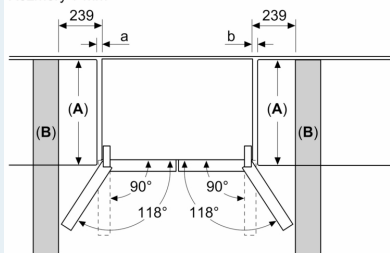

Instalace

Všeobecné informace

**iQ700, Americká chladnička s
mrazničkou dole, 183 x 90.5 cm,
BlackSteel, Total noFrost
KF96DPXEA**

Rozměrové výkresy

Rozměry v mm

A: Přední část je nastavitelná v rozsahu 1830–1847 mm, s plně prodlouženými předními vyrovnávacími nohami

Rozměry v mm

Rozměry v mm

| A | a | b |
|---------------|-----|-----|
| ≤ 600 | 0 | 0 |
| 600 < A ≤ 650 | 45 | 45 |
| 650 < A ≤ 700 | 60 | 60 |
| > 700 | 239 | 239 |

A: Hloubka nábytkové nebo pracovní desky
B: Stěna
Zásuvky lze vytáhnout a vyjmout při otevření dveří na 90°

Rozměry v mm

A: Přední část je nastavitelná v rozsahu 1830–1847 mm, s plně prodlouženými předními vyrovnávacími nohami
B: Přidejte 25 mm pro pevné distanční prvky na zadní části
C: Poloha vodního připojení