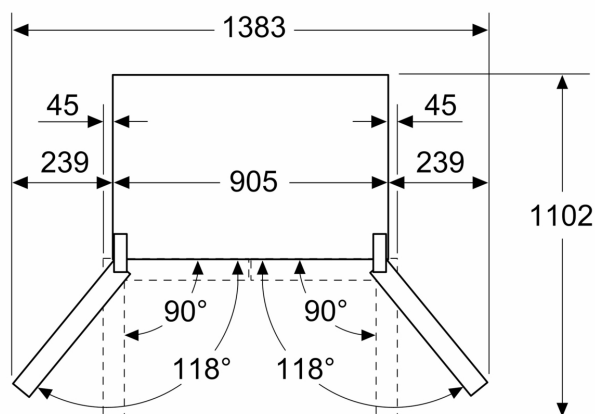

- 4 kola pro snadnější přepravu, 3 z nich výškově nastavitelné
- klimatická třída: SN-T
- napětí: 220 - 240 V
- délka přívodní hadice na vodu: 200 cm
- délka přívodního kabelu: 240 cm

Rozměry

- rozměry spotřebiče (V x Š x H) : 183.0 cm x 90.5 cm x 73.1 cm

Instalace

Všeobecné informace

**iQ700, Americká chladnička s
mrazničkou dole, 183 x 90.5 cm,
BlackSteel, Total noFrost
KF96DPXEA**

Rozměrové výkresy

Rozměry v mm

A: Přední část je nastavitelná v rozsahu 1830–1847 mm, s plně prodlouženými předními vyrovnávacími nohami

Rozměry v mm

Rozměry v mm

| A | a | b |
|---------------|-----|-----|
| ≤ 600 | 0 | 0 |
| 600 < A ≤ 650 | 45 | 45 |
| 650 < A ≤ 700 | 60 | 60 |
| > 700 | 239 | 239 |

A: Hloubka nábytkové nebo pracovní desky
B: Stěna
Zásuvky lze vytáhnout a vyjmout při otevření dveří na 90°

Rozměry v mm

A: Přední část je nastavitelná v rozsahu 1830–1847 mm, s plně prodlouženými předními vyrovnávacími nohami
B: Přidejte 25 mm pro pevné distanční prvky na zadní části
C: Poloha vodního připojení