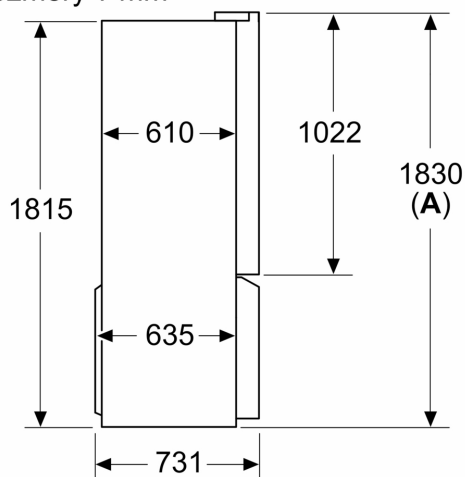

- 4 kola pro snadnější přepravu, 3 z nich výškově nastavitelné
- klimatická třída: SN-T
- napětí: 220 - 240 V
- délka přívodní hadice na vodu: 200 cm
- délka přívodního kabelu: 240 cm

Rozměry

- rozměry spotřebiče (V x Š x H) : 183.0 cm x 90.5 cm x 73.1 cm

Instalace

Všeobecné informace

**iQ700, Americká chladnička s
mrazničkou dole, 183 x 90.5 cm,
BlackSteel, Total noFrost
KF96DPXEA**

Rozměrové výkresy

Rozměry v mm

A: Přední část je nastavitelná v rozsahu 1830–1847 mm, s plně prodlouženými předními vyrovnávacími nohami

Rozměry v mm

Rozměry v mm

| A | a | b |
|---------------|-----|-----|
| ≤ 600 | 0 | 0 |
| 600 < A ≤ 650 | 45 | 45 |
| 650 < A ≤ 700 | 60 | 60 |
| > 700 | 239 | 239 |

A: Hloubka nábytkové nebo pracovní desky
B: Stěna
Zásuvky lze vytáhnout a vyjmout při otevření dveří na 90°

Rozměry v mm

A: Přední část je nastavitelná v rozsahu 1830–1847 mm, s plně prodlouženými předními vyrovnávacími nohami
B: Přidejte 25 mm pro pevné distanční prvky na zadní části
C: Poloha vodního připojení