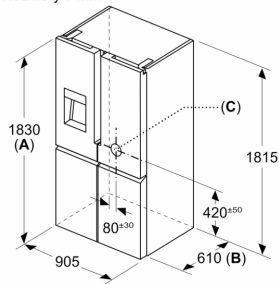

Instalace

Všeobecné informace

**iQ700, Americká chladnička s
mrazničkou dole, 183 x 90.5 cm,
BlackSteel, Total noFrost
KF96DPXEA**

Rozměrové výkresy

Rozměry v mm

A: Přední část je nastavitelná v rozsahu 1830–1847 mm, s plně prodlouženými předními vyrovnávacími nohami

Rozměry v mm

Rozměry v mm

| A | a | b |
|---------------|-----|-----|
| ≤ 600 | 0 | 0 |
| 600 < A ≤ 650 | 45 | 45 |
| 650 < A ≤ 700 | 60 | 60 |
| > 700 | 239 | 239 |

A: Hloubka nábytkové nebo pracovní desky
B: Stěna
Zásuvky lze vytáhnout a vyjmout při otevření dveří na 90°

Rozměry v mm

A: Přední část je nastavitelná v rozsahu 1830–1847 mm, s plně prodlouženými předními vyrovnávacími nohami
B: Přidejte 25 mm pro pevné distanční prvky na zadní části
C: Poloha vodního připojení