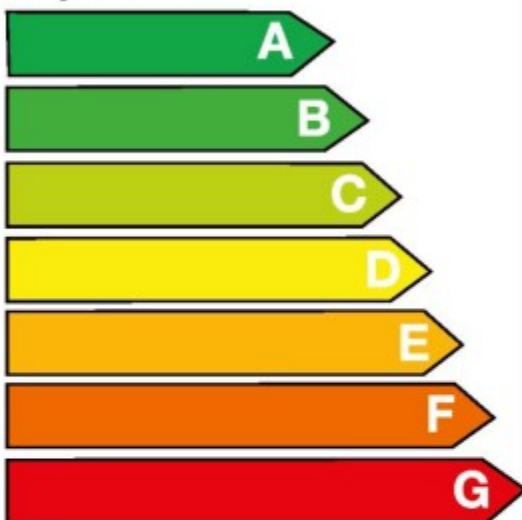

# Energie

Kombinovaná  
pračka a sušička

Výrobce  CANDYGROUP

Model

**CANDY**  
GVSW  
585TWHC-S

Úsporné

**A**

Méně úsporné

**Spotřeba energie** kWh **5,44**

*(při praní, odstředování i sušení a zatížení plnou kapacitou při 60°C)*

**Jen praní** kWh **1,2**

Skutečná spotřeba energie závisí na způsobu používání spotřebiče.

**Účinnost praní**