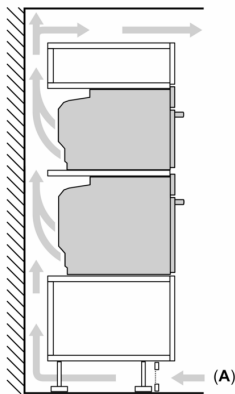

Příslušenství

- rošt, smaltovaný hluboký plech, děrovaná parní nádoba (velikost M), děrovaná parní nádoba (velikost XL), neděrovaná parní nádoba (velikost M)

Bezpečnost a energetická náročnost

- nízká teplota dvířek
- prosklené dveře CoolTouch (3 ks skel)
- dětská pojistka
- bezpečnostní vypínání ukazatel zbytkového tepla tlačítko start spínač kontaktu dveří

Technické informace

- délka přívodního kabelu: 150 cm
- napětí: 220 - 240 V
- celkový příkon elektro: 3.3 kW
- energetická třída (dle EU 65/2014): A+
- spotřeba energie na cyklus při konvenčním ohřevu: 0.73 kWh (na stupnici třídy energetické účinnosti od A+++ do D)
- spotřeba energie na cyklus v režimu recirkulace: 0.61 kWh
- počet pečicích prostorů: 1 zdroj tepla: elektřina objem pečicího prostoru: 47 l

Rozměry

- rozměry spotřebiče (V x Š x H): 455 mm x 594 mm x 548 mm
- rozměry niky (V x Š x H): 450 mm - 455 mm x 560 mm - 568 mm x 550 mm
- „potřebné rozměry naleznete v instalačních materiálech“

**Serie 8, Vestavná kompaktní
kombinovaná parní trouba, 60 x 45
cm, Černá
CSG7364B1**

Montáž dvou spotřebičů nad sebou
Výměna vzduchu

A: Větrací mřížka $\geq 200 \text{ cm}^2$

místo pro
přípojku
spotřebiče
320 x 115

rozměry v mm

VeźmĚte v ůvahu místo pro odklopenĚ ovládacĚho panelu!

rozmĚry v mm