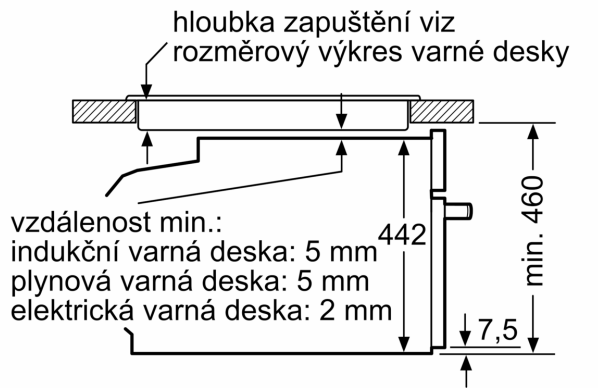

vestavba s varnou deskou

rozměry v mm

Pokud je kompaktní spotřebič vestavěný pod varnou deskou, musí být dodržena následující tloušťka pracovní desky (příp. včetně nosné konstrukce).

Typ varné desky	min. tloušťka pracovní desky	
	nasazená	v rovině
indukční varná deska	42 mm	43 mm
celoplošná indukční varná deska	52 mm	53 mm
plynová varná deska	32 mm	43 mm
elektrická varná deska	32 mm	35 mm