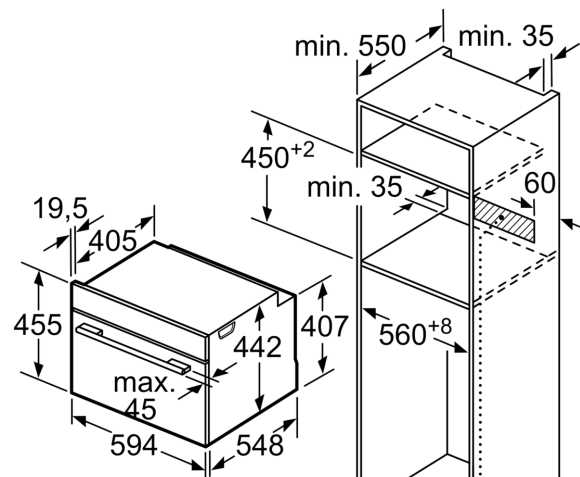

Technické údaje

Konstrukce: Vestavné
 Otevírání dvířek: Výklopná dvířka
 Požadovaná velikost otvoru pro instalaci (v x š x h): 450-455 x 560-568 x 550 mm
 Rozměry spotřebiče: 455 x 594 x 548 mm
 Rozměry zabaleného spotřebiče: 520 x 650 x 690 mm
 Materiál ovládacího panelu: Sklo
 Materiál dveří: sklo
 Hmotnost netto: 36.9 kg
 Délka přívodního kabelu: 150.0 cm
 EAN: 4242005326143
 Jištění: 16 A
 Napětí: 220-240 V
 Frekvence: 50; 60 Hz
 Typ zástrčky: zalitá zástrčka s uzemněním
 Počet varných prostorů: 1
 Usable volume (of cavity) - NEW (2010/30/EC): 47 l
 Energetická třída: A⁺
 Spotřeba energie na cyklus - konvenční ohřev (2010/30/EC): 0.73 kWh/cyklus
 Spotřeba energie na cyklus cirkulace vzduchu - konvenční ohřev (2010/30/EC): 0.61 kWh/cyklus
 Index energetické účinnosti (2010/30/EC): 81.3 %
 Včetně příslušenství: 1 x rošt, 1 x univerzální pánev, 1 x Zásobník páry, děrovaný, velikost XL, 1 x Zásobník páry, děrovaný, velikost M, 1 x Zásobník páry, neděrovaný, velikost M

Rozměry

- rozměry spotřebiče (V x Š x H): 455 mm x 594 mm x 548 mm
- rozměry niky (V x Š x H): 450 mm - 455 mm x 560 mm - 568 mm x 550 mm
- „potřebné rozměry naleznete v instalačních materiálech“

**Serie 8, Vestavná kompaktní
kombinovaná parní trouba, 60 x 45
cm, Černá
CSG7364B1**

Montáž dvou spotřebičů nad sebou
Výměna vzduchu

A: Větrací mřížka $\geq 200 \text{ cm}^2$

místo pro
přípojku
spotřebiče
320 x 115

rozměry v mm

VeźmĚte v ůvahu místo pro odklopenĚ ovládacĚho panelu!

rozmĚry v mm

místo pro přípojku
spotřebiče 320 x 115

rozmĚry v mm

vestavba s varnou deskou

rozměry v mm

Pokud je kompaktní spotřebič vestavěný pod varnou deskou, musí být dodržena následující tloušťka pracovní desky (příp. včetně nosné konstrukce).