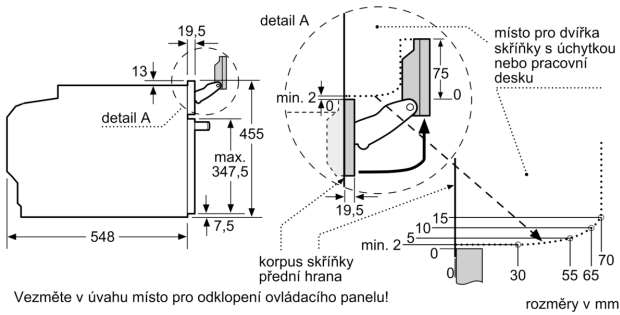

Technické údaje

Konstrukce: Vestavné
 Otevírání dvířek: Výklopná dvířka
 Požadovaná velikost otvoru pro instalaci (v x š x h): 450-455 x 560-568 x 550 mm
 Rozměry spotřebiče: 455 x 594 x 548 mm
 Rozměry zabaleného spotřebiče: 520 x 650 x 690 mm
 Materiál ovládacího panelu: Sklo
 Materiál dveří: sklo
 Hmotnost netto: 36.9 kg
 Délka přívodního kabelu: 150.0 cm
 EAN: 4242005326143
 Jištění: 16 A
 Napětí: 220-240 V
 Frekvence: 50; 60 Hz
 Typ zástrčky: zalitá zástrčka s uzemněním
 Počet varných prostorů: 1
 Usable volume (of cavity) - NEW (2010/30/EC): 47 l
 Energetická třída: A⁺
 Spotřeba energie na cyklus - konvenční ohřev (2010/30/EC): 0.73 kWh/cyklus
 Spotřeba energie na cyklus cirkulace vzduchu - konvenční ohřev (2010/30/EC): 0.61 kWh/cyklus
 Index energetické účinnosti (2010/30/EC): 81.3 %
 Včetně příslušenství: 1 x rošt, 1 x univerzální pánev, 1 x Zásobník páry, děrovaný, velikost XL, 1 x Zásobník páry, děrovaný, velikost M, 1 x Zásobník páry, neděrovaný, velikost M

Rozměry

- rozměry spotřebiče (V x Š x H): 455 mm x 594 mm x 548 mm
- rozměry niky (V x Š x H): 450 mm - 455 mm x 560 mm - 568 mm x 550 mm
- „potřebné rozměry naleznete v instalačních materiálech“

**Serie 8, Vestavná kompaktní
kombinovaná parní trouba, 60 x 45
cm, Černá
CSG7364B1**

Montáž dvou spotřebičů nad sebou
Výměna vzduchu

A: Větrací mřížka $\geq 200 \text{ cm}^2$

místo pro
přípojku
spotřebiče
320 x 115

rozměry v mm

VeźmĚte v ůvahu místo pro odklopenĚ ovládacĚho panelu!

rozmĚry v mm

místo pro přípojku
spotřebiče 320 x 115

rozmĚry v mm

vestavba s varnou deskou

rozměry v mm

Pokud je kompaktní spotřebič vestavěný pod varnou deskou, musí být dodržena následující tloušťka pracovní desky (příp. včetně nosné konstrukce).