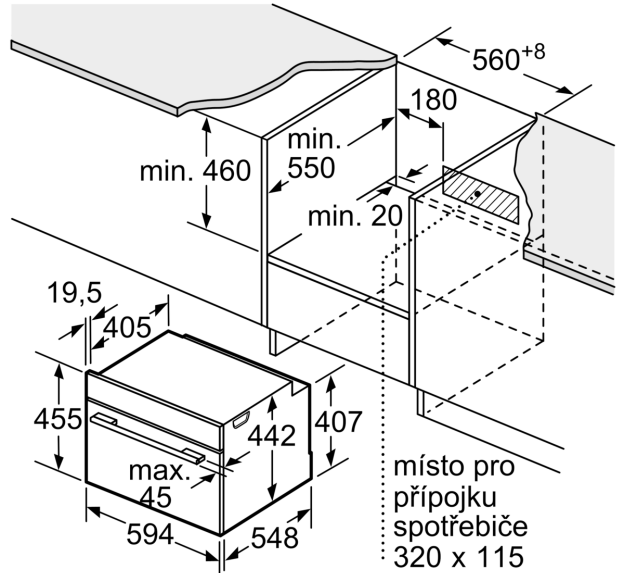

Technické údaje

Konstrukce: Vestavné
 Otevírání dvířek: Výklopná dvířka
 Požadovaná velikost otvoru pro instalaci (v x š x h): 450-455 x 560-568 x 550 mm
 Rozměry spotřebiče: 455 x 594 x 548 mm
 Rozměry zabaleného spotřebiče: 520 x 650 x 690 mm
 Materiál ovládacího panelu: Sklo
 Materiál dveří: sklo
 Hmotnost netto: 36.9 kg
 Délka přívodního kabelu: 150.0 cm
 EAN: 4242005326143
 Jištění: 16 A
 Napětí: 220-240 V
 Frekvence: 50; 60 Hz
 Typ zástrčky: zalitá zástrčka s uzemněním
 Počet varných prostorů: 1
 Usable volume (of cavity) - NEW (2010/30/EC): 47 l
 Energetická třída: A⁺
 Spotřeba energie na cyklus - konvenční ohřev (2010/30/EC): 0.73 kWh/cyklus
 Spotřeba energie na cyklus cirkulace vzduchu - konvenční ohřev (2010/30/EC): 0.61 kWh/cyklus
 Index energetické účinnosti (2010/30/EC): 81.3 %
 Včetně příslušenství: 1 x rošt, 1 x univerzální pánev, 1 x Zásobník páry, děrovaný, velikost XL, 1 x Zásobník páry, děrovaný, velikost M, 1 x Zásobník páry, neděrovaný, velikost M

Technické informace

- délka přívodního kabelu: 150 cm
- napětí: 220 - 240 V
- celkový příkon elektro: 3.3 kW
- energetická třída (dle EU 65/2014): A+
- spotřeba energie na cyklus při konvenčním ohřevu: 0.73 kWh (na stupnici třídy energetické účinnosti od A+++ do D)
- spotřeba energie na cyklus v režimu recirkulace: 0.61 kWh
- počet pečicích prostorů: 1 zdroj tepla: elektřina objem pečicího prostoru: 47 l

Rozměry

- rozměry spotřebiče (V x Š x H): 455 mm x 594 mm x 548 mm
- rozměry niky (V x Š x H): 450 mm - 455 mm x 560 mm - 568 mm x 550 mm
- „potřebné rozměry naleznete v instalačních materiálech“

**Serie 8, Vestavná kompaktní
kombinovaná parní trouba, 60 x 45
cm, Černá
CSG7364B1**

Montáž dvou spotřebičů nad sebou
Výměna vzduchu

A: Větrací mřížka $\geq 200 \text{ cm}^2$

místo pro
přípojku
spotřebiče
320 x 115

rozměry v mm

VeźmĚte v ůvahu místo pro odklopenĚ ovládacĚho panelu!

rozmĚry v mm