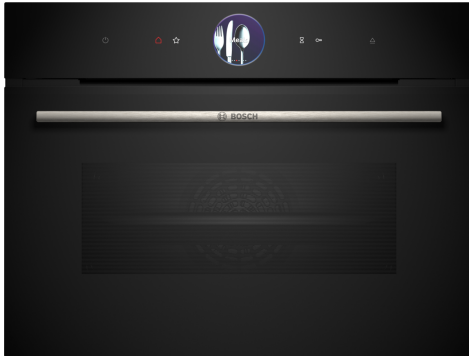

Serie 8, Vestavná kompaktní kombinovaná parní trouba, 60 x 45 cm, Černá CSG7364B1

A⁺

včetně příslušenství

1 x rošt, 1 x univerzální pánev, velikost XL, děrovaný, 1 x Zásobník páry, neděrovaný, velikost M