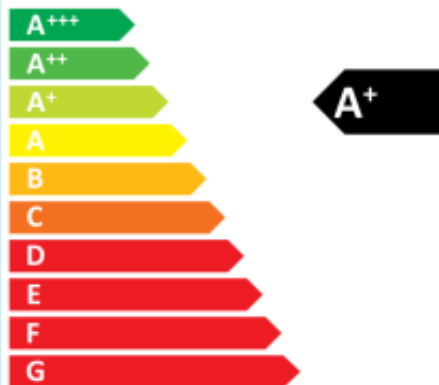

ENERG Y UJ
енергия · ενεργεια
IE IA

Exquisit KS 325-4 A+

ENERGIA · ЕНЕРГИЯ · ΕΝΕΡΓΕΙΑ
ENERGUA · ENERGY · ENERGIE
ENERGI

128
kWh/annum

240L

—

42 dB

2010/1060