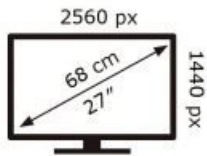

ENERG 

SAMSUNG

S27B610EQU

23 kWh/1000h

2019/2013