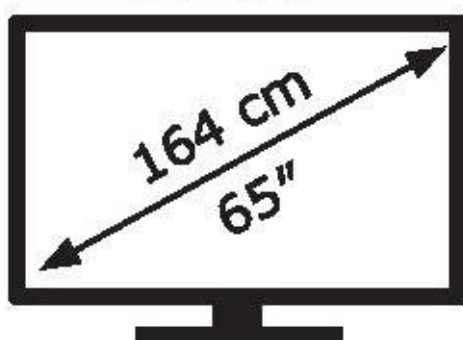

ENERG

LG Electronics

65QNED863QA

108 kWh/1000h

ABCDEF**G**

175 kWh/1000h

3840 px

2160 px