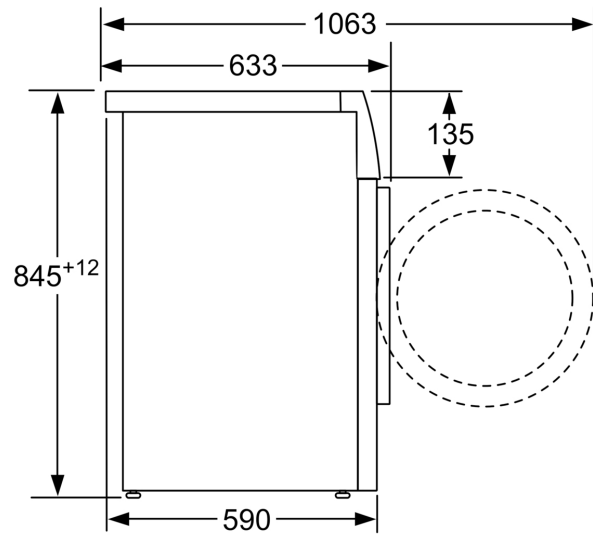

#### Technické informace

- možnost zasunutí pod pracovní desku ve výšce 85 cm
- rozměry (V x Š): 84.5 cm x 59.8 cm
- hloubka spotřebiče: 59.0 cm
- hloubka spotřebiče vč. dvířek: 63.3 cm
- hloubka spotřebiče s otevřenými dvířky: 106.3 cm

**Serie 4, Předem plněná pračka, 8 kg,  
1400 otáček za minutu  
WAN28060BY**

rozměry v mm

rozměry v mm