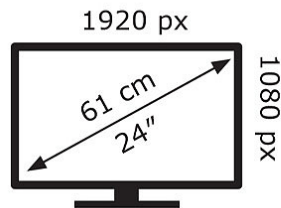

ENERG

ASUS

BE24EQSB

22 kWh/1000h

2019/2013