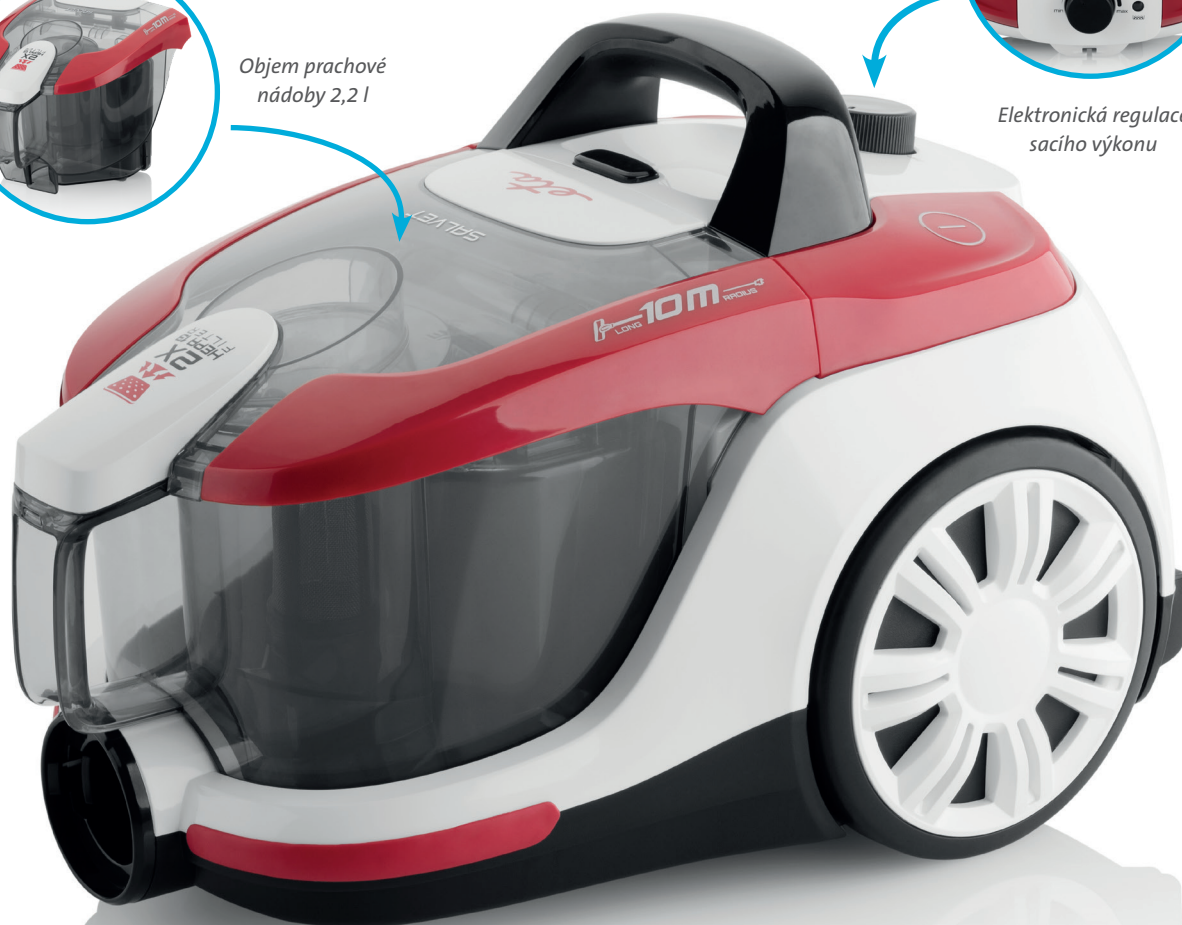

eta
BEZSÁČKOVÝ VYSAVAČ
SALVET
ETA051390000

Vysoká míra filtrace
pomocí 2 HEPA filtrů

Elektronická regulace
sacího výkonu

Objem prachové
nádoby 2,2 l

700
W

Úsporný ECO motor

2x HEPA filtr

Akční rádius 10 m

Ergonomicky tvarovaná rukojeť s integrovanou regulací

Parketová hubice

- Výstupní HEPA filtr č. 13
- Vysoká účinnost vysávání
- Světelná signalizace plnosti prachové nádoby
- 2x parkovací poloha pro podlahovou hubici
- Pojistka proti nezaložení filtru
- Držadlo pro snadnou manipulaci
- Délka napájecího kabelu 7 m
- Otočné kolečko o 360° pro snadné otáčení vysavače
- Měkčená kolečka pro ochranu tvrdých podlah a nábytku
- Automatické navíjení napájecího kabelu
- Jednoduché ovládání a snadná údržba
- Připojovací průměr příslušenství 35 mm

BAREVNÉ PROVEDENÍ
bílá, červená

EAN: 8590393259144

LOGISTICKÁ DATA
Rozměry balení:
Výška (cm): 33,00
Šířka (cm): 52,00
Hloubka (cm): 33,00
Hmotnost (kg): 8,0

Rozměry výrobku:
Výška (cm): 29,00
Šířka (cm): 41,00
Hloubka (cm): 29,00
Hmotnost (kg): 6,0