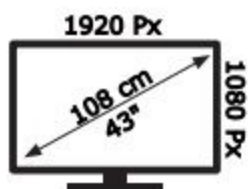

# ENERG

**GOGEN**

**TVF43R552STWEB**

**42** kWh/1000h

50550647

2019/2013