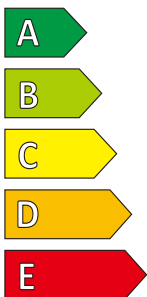

## 165/60R14 75H

**ENERG** ⚡

ROYAL BLACK

RK1962H1

165/60R14 75 H

C1

**D**

**C**