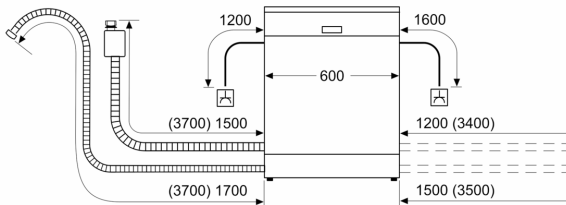

**Serie 8, Volně stojící myčka nádobí,
60 cm, nerez
SMS8YCI03E**

rozměry v mm

⚡ zásuvka
( ) hodnoty s prodlužovací sadou