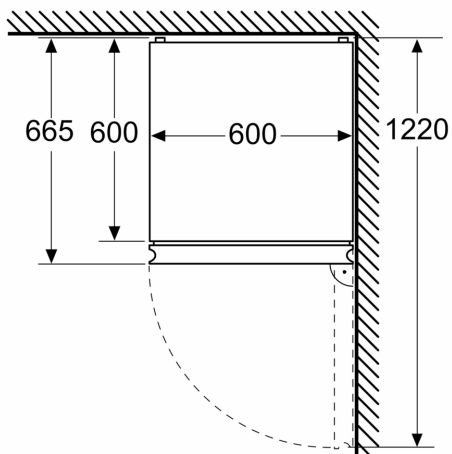

**Serie 4, Volně stojící chladnička s
mrazničkou dole, Green Collection,
203 x 60 cm, Antracitová ocel, Total
No Frost
KGN390CAF**

Rozměry v mm