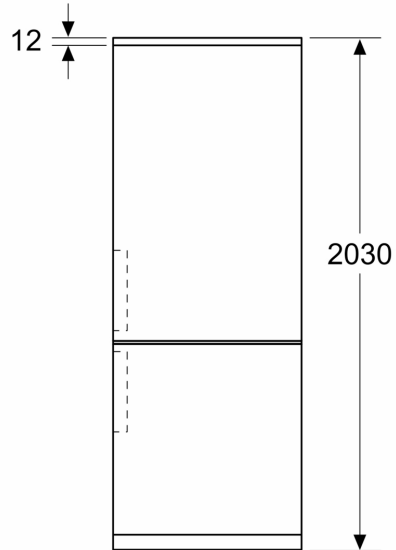

- 3 x transparentní mrazicí zásuvka

Rozměry

- rozměry spotřebiče (V x Š x H) : 203.0 cm x 60.0 cm x 66.5 cm

Technické informace

- závěs dveří vpravo, volitelný
- výškově nastavitelné nožičky vpředu
- klimatická třída: SN-T
- napětí: 220 - 240 V
- délka přívodního kabelu: 220 cm

Prostředí a bezpečnost

Instalace

Všeobecné informace

**Serie 4, Volně stojící chladnička s
mrazničkou dole, Green Collection,
203 x 60 cm, Antracitová ocel, Total
No Frost
KGN390CAF**

Rozměry v mm

Rozměry v mm

Rozměry v mm