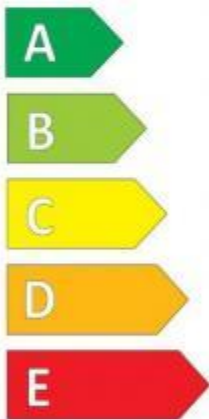

ENERG

MEMBAT

205/60 R15 91 V

C1

D

B