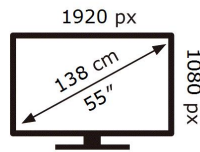

ENERGY

SAMSUNG

HG55EF690DB

77 kWh/1000h

2019/2013