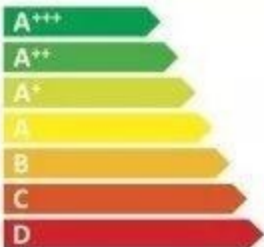

**ENERG**

енергия · ενέργεια

Y

UJA

IE

IA

# ALIENWARE AW3420DW

ENERGIA · ЕНЕРГИЯ  
ΕΝΕΡΓΕΙΑ · ENERGIJA  
ENERGY · ENERGIE  
ENERGI

**51**  
Watt

**74**  
kWh/annum

**86,72**  
cm

**34,1**  
inch