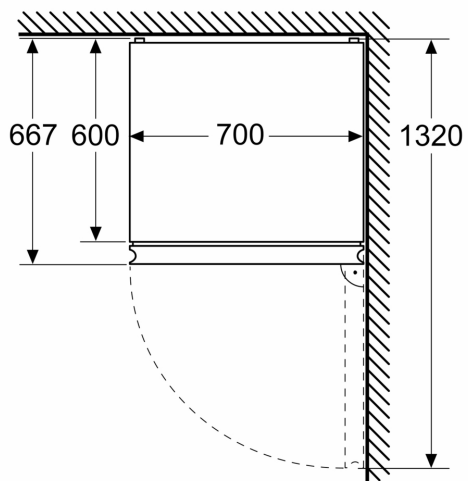

Rozměry

- rozměry spotřebiče (V x Š x H) : 203.0 cm x 70.0 cm x 66.7 cm

Technické informace

- závěs dveří vpravo, volitelný
- výškově nastavitelné nožičky vpředu
- délka přívodního kabelu: 231 cm
- klimatická třída: SN-T
- napětí: 220 - 240 V

Všeobecné informace

**Serie 6, Volně stojící chladnička s
mrazničkou dole, 203 x 70 cm, matná
ocel s úpravou proti otiskům prstů,
Total No Frost
KGN494ICF**

Rozměry v mm

Rozměry v mm

Rozměry v mm