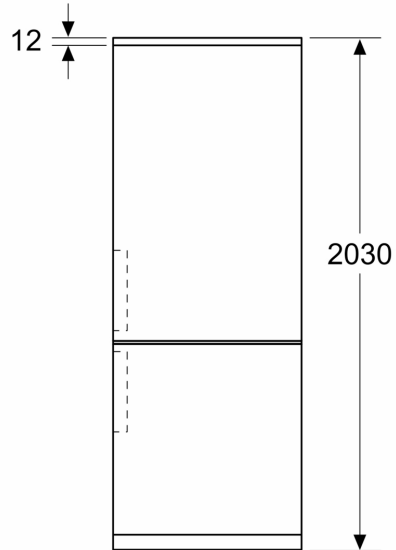

Rozměry

- rozměry spotřebiče (V x Š x H) : 203.0 cm x 70.0 cm x 66.7 cm

Technické informace

- závěs dveří vpravo, volitelný
- výškově nastavitelné nožičky vpředu
- délka přívodního kabelu: 231 cm
- klimatická třída: SN-T
- napětí: 220 - 240 V

Všeobecné informace

**Serie 6, Volně stojící chladnička s
mrazničkou dole, 203 x 70 cm, matná
ocel s úpravou proti otiskům prstů,
Total No Frost
KGN494ICF**

Rozměry v mm

Rozměry v mm

Rozměry v mm