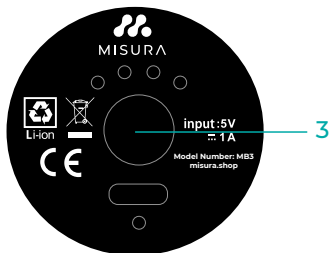

PARAMETRY

2

1. Vyměnitelné, vyměnitelné hlavice. Silným zatažením vyjměte
2. Vysokorychlostní bezkartáčový motor
3. Tlačítko On/Off
4. Indikátor stavu baterie LED (modrá)
5. Indikátor úrovně frekvence LED (modrá)
6. USB nabíjecí port – DV 5V/1A

Název produktu:	Masážní přístroj MB3
Baterie:	Li-ion 2 000 mAh
Čas práce:	3–4 hodiny
Čas nabíjení:	4 hodiny
Rychlost:	1 200–2 800 ot./min
Stupně:	4 rychlosti
Pulzy/úderý:	6 mm
Hmotnost:	450 g / 800 g
Rozměry:	14,5 × 9 × 4,5 cm