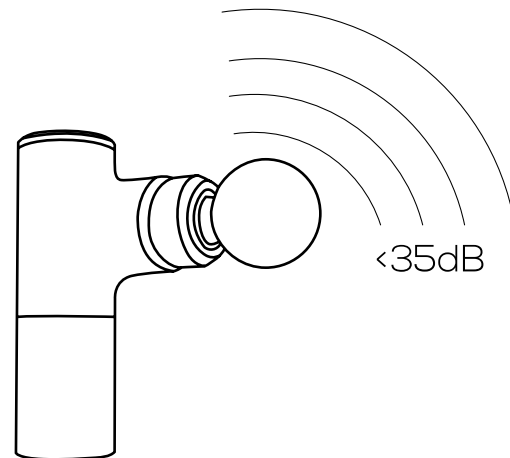

Čtyřstupňová frekvenční konverze a technologie inteligentního snímače tlaku

Zařízení je vědecky konstruováno s ohledem na specifické potřeby jeho uživatele. Variabilní čtyřstupňová frekvence a inteligentní vibrační režim snímání tlaku se dokonale přizpůsobí individuálním potřebám jeho uživatelů. Ať už je to masáž každodenní, zklidňující a relaxační, nebo péče o profesionála, který vyžaduje hloubkovou intenzivní masáž, vždy najdete tu správnou amplitudu.

Tichý provozní režim. Užijte si okamžik relaxace

Špičkový bezkartáčový motor je vybaven novou generací technologie pro redukci hluku, která reguluje hluk na pouhých 35 decibelů. To vám zaručí tichý provoz přístroje kdekoli se rozhodnete jej použít. Ať již v tělocvičně, šatně nebo například v tichu kanceláře či doma. V tichosti nechte odeznít únavu a dopřejte svému tělu a mysli uvolnění a klidnou relaxaci.