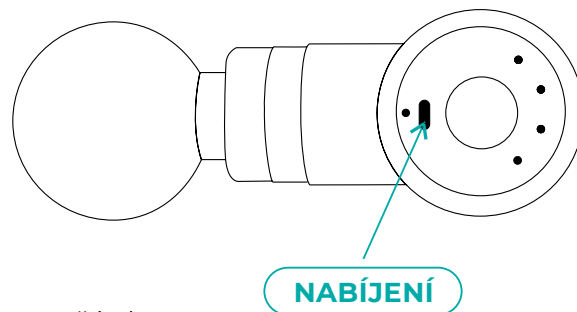

NABÍJENÍ

9

- Před prvním použitím baterii přibližně 4 hodiny plně nabijte.
- Připojte adaptér DC (5V / 1A) k nabíjecímu portu a zapojte kabel nabíječky do zásuvky ve zdi.
- Po připojení adaptéru zelená LED dioda na zařízení začne blikat, indikuje tím aktivní nabíjení.
- Plné nabití je indikováno, když zelená LED dioda přestane blikat a začne trvale svítit.
- Baterii lze kdykoli dobít při jakékoli úrovni nabití.
- Nedoporučuje se úplně vybit baterii. Úplné vybití baterie výrazně zkracuje její životnost.
- Vybití baterie indikuje zelená LED dioda zrychleným blikáním při provozu a zkrácením provozní doby z 10 minut na kratší dobu.
- Průměrná doba výdrže baterie je až 4 hodiny na základě rychlosti stupně jedna. Výdrž baterie se snižuje při použití vyššího stupně rychlosti.

RADY

Zařízení by se mělo udržovat plně nabité, i když se nepoužívá. Pomáhá to k prodloužení životnosti baterie zařízení. Baterie může vydržet plně nabitá přibližně 2 roky. Přesto doporučujeme každého půl roku zkontrolovat stav baterie a případně ji dobít do plna.