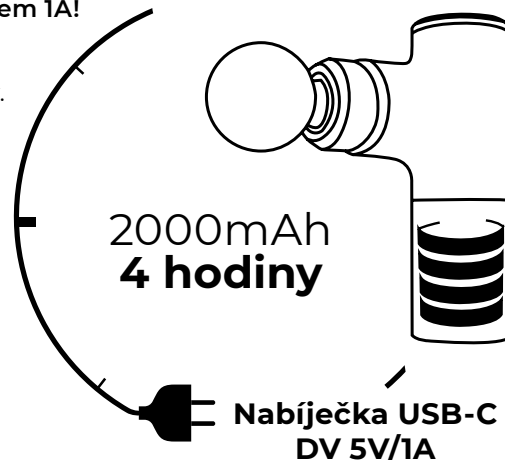

Delší výdrž baterie. Funkce powerbanky pro Váš mobilní telefon

Masážní přístroj MISURA MB3 je vybaven 2000 mAh lithiovou baterií pro uchování energie s výdrží až 4 hodiny. Plné nabití baterie trvá cca 3 hodiny. Díky unikátní konstrukční technologii dosahuje přístroj vysokého výkonu při minimální spotřebě energie.

Masážní přístroj MISURA MB3 lze nabíjet pomocí USB-C běžného telefonního adaptéru nebo adaptéru **DV 5V/1A** (není součástí dodávky). Kromě toho lze naopak přístroj využít jako powerbanku k nabíjení mobilních telefonů (tato funkce neplatí pro výrobky Apple).

**UPOZORNĚNÍ: Vždy používejte adaptér s maximálním výstupním proudem 1A!
V opačném případě hrozí zničení přístroje.**

Díky této unikátní funkčnosti je MISURA MB3 ideálním přístrojem na cesty.

Funkce chytrého vypnutí Smart Shutdown

Doba používání masážního přístroje se liší podle různých částí těla. Aby se zabránilo příliš dlouhé době masáže na jedné části těla a tím případnému poškození svalů a kostí, je masážní přístroj vybaven inteligentní funkcí času Smart Shutdown. Automaticky se zastaví po 10 minutách nepřetržitého používání. Chráníte tím své tělo a prodlužujete životnost přístroje.