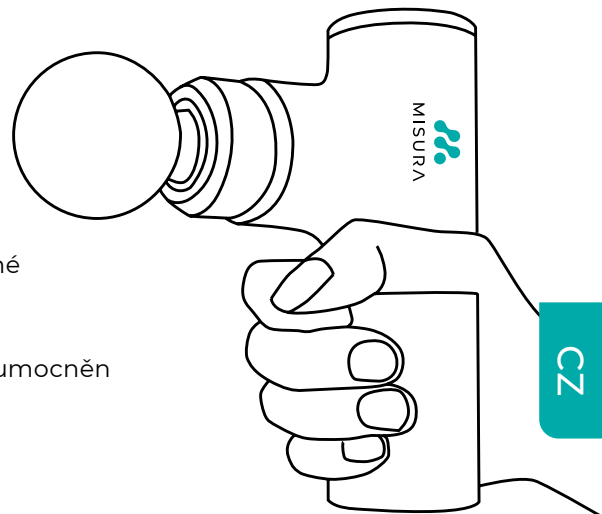

VÝHODY

4

Moderní čistý design ve tvaru písmene T

Štíhlá, inovativní a ergonomická protiskluzová rukojeť umožňuje pohodlné uchopení a snadnou manipulaci s přístrojem.

Atraktivitu výrobku podtrhuje vysoce kvalitní metalický design, který je umocněn čistými liniemi ve tvaru písmene T.

Velká síla přímo do hloubky těla

Díky přesnému vnitřnímu vyvážení disponuje přístroj MISURA MB3 výkonem až 2800 otáček za minutu při velmi nízké spotřebě energie. Tento silný zdroj energie zasáhne svalové skupiny až do hloubky 6 mm. Rychle rozpouští kyselinu mléčnou vytvořenou fyzickou námahou, protáhne každou svalovou buňku, což přináší úlevu hluboko do celého těla.

CZ