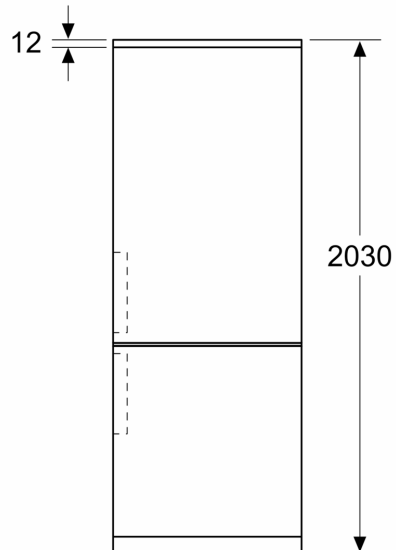

- objem **** mrazicí části: 127 l
- mrazicí kapacita: 11 kg za 24 hod.
- doba skladování při poruše: 18 hod.
- 3 x transparentní mrazicí zásuvka

Rozměry

- rozměry spotřebiče (V x Š x H) : 203.0 cm x 70.0 cm x 66.7 cm

Specifika

- Na základě výsledků normalizované zkoušky trvající 24 hodin. Skutečná spotřeba energie závisí na způsobu použití a umístění spotřebiče.

Prostředí a bezpečnost

Instalace

- Nerezová zadní stěna s multiAirflow

**iQ500, Volně stojící chladnička s
mrazákem dole, 203 x 70 cm,
Černý nerez
KG49NAXCF**

Rozměrové výkresy

Rozměry v mm

Rozměry v mm

Rozměry v mm