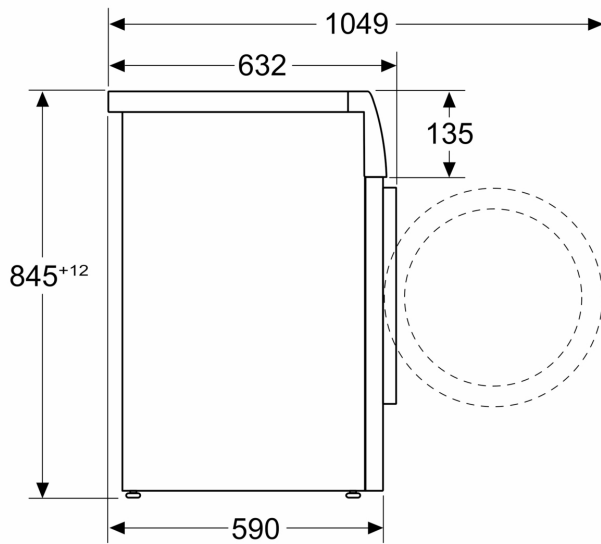

- kovový háček zavírání dvířek
- komfortní zavírání

Technické informace

- možnost použití se spojovací sadou pro sušičky
- možnost zasunutí pod pracovní desku ve výšce 85 cm
- rozměry (V x Š): 84.5 cm x 59.8 cm
- hloubka spotřebiče: 59.0 cm
- hloubka spotřebiče vč. dvířek: 63.2 cm
- hloubka spotřebiče s otevřenými dvířky: 104.9 cm

**Serie 4, Předem plněná pračka, 8 kg,
max. 1400 otáček za minutu
WAN28275CS**

Rozměry v mm

rozměry v mm