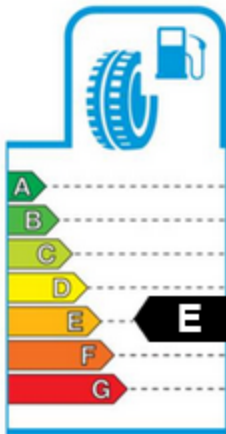

Trieda úspory paliva

Trieda prílnavosti  
na mokrom porchu

Úroveň hluku: