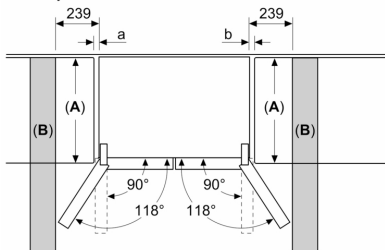

### Všeobecné informace

**Serie 6, Americká chladnička s  
mrazničkou dole, 183 x 90.5 cm,  
matná ocel s úpravou proti otiskům  
prstů  
KFD96APEA**

Rozměry v mm

**A:** Přední část je nastavitelná v rozsahu 1830–1847 mm, s plně prodlouženými předními vyrovnávacími nohami

Rozměry v mm

Rozměry v mm

A	a	b
≤ 600	0	0
600 < A ≤ 650	45	45
650 < A ≤ 700	60	60
> 700	239	239

**A:** Hloubka nábytkové nebo pracovní desky

**B:** Stěna  
Zásuvky lze vytáhnout a vyjmout při otevření dveří na 90°

Rozměry v mm

**A:** Přední část je nastavitelná v rozsahu 1830–1847 mm, s plně prodlouženými předními vyrovnávacími nohami  
**B:** Přidejte 25 mm pro pevné distanční prvky na zadní části  
**C:** Poloha vodního připojení