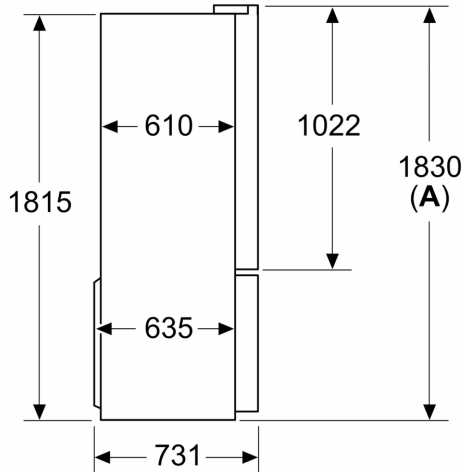

**Serie 6, Americká chladnička s
mrazničkou dole, 183 x 90.5 cm,
matná ocel s úpravou proti otiskům
prstů
KFD96APEA**

Rozměry v mm

A: Přední část je nastavitelná v rozsahu 1830–1847 mm, s plně prodlouženými předními vyrovnávacími nohami