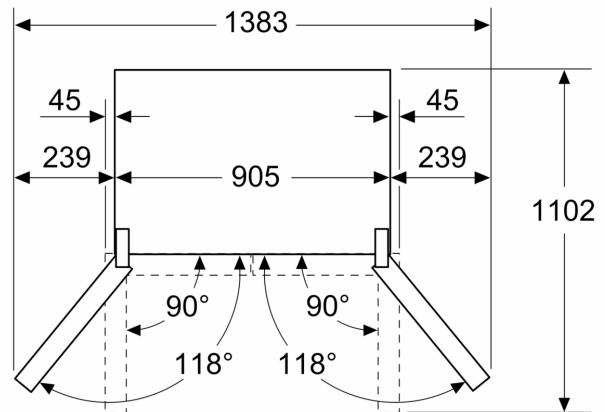

### Rozměry

- rozměry spotřebiče (V x Š x H) : 183.0 cm x 90.5 cm x 73.1 cm

### Všeobecné informace

**Serie 6, Americká chladnička s  
mrazničkou dole, 183 x 90.5 cm,  
matná ocel s úpravou proti otiskům  
prstů  
KFD96APEA**

Rozměry v mm

**A:** Přední část je nastavitelná v rozsahu 1830–1847 mm, s plně prodlouženými předními vyrovnávacími nohami

Rozměry v mm

Rozměry v mm

A	a	b
≤ 600	0	0
600 < A ≤ 650	45	45
650 < A ≤ 700	60	60
> 700	239	239

**A:** Hloubka nábytkové nebo pracovní desky

**B:** Stěna  
Zásuvky lze vytáhnout a vyjmout při otevření dveří na 90°

Rozměry v mm

**A:** Přední část je nastavitelná v rozsahu 1830–1847 mm, s plně prodlouženými předními vyrovnávacími nohami  
**B:** Přidejte 25 mm pro pevné distanční prvky na zadní části  
**C:** Poloha vodního připojení