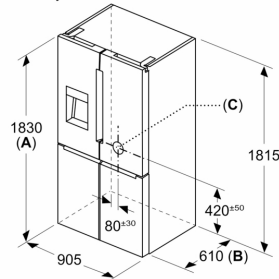

### Všeobecné informace

**Serie 6, Americká chladnička s  
mrazničkou dole, 183 x 90.5 cm,  
matná ocel s úpravou proti otiskům  
prstů  
KFD96APEA**

Rozměry v mm

**A:** Přední část je nastavitelná v rozsahu 1830–1847 mm, s plně prodlouženými předními vyrovnávacími nohami

Rozměry v mm

Rozměry v mm

A	a	b
≤ 600	0	0
600 < A ≤ 650	45	45
650 < A ≤ 700	60	60
> 700	239	239

**A:** Hloubka nábytkové nebo pracovní desky

**B:** Stěna  
Zásuvky lze vytáhnout a vyjmout při otevření dveří na 90°

Rozměry v mm

**A:** Přední část je nastavitelná v rozsahu 1830–1847 mm, s plně prodlouženými předními vyrovnávacími nohami  
**B:** Přidejte 25 mm pro pevné distanční prvky na zadní části  
**C:** Poloha vodního připojení