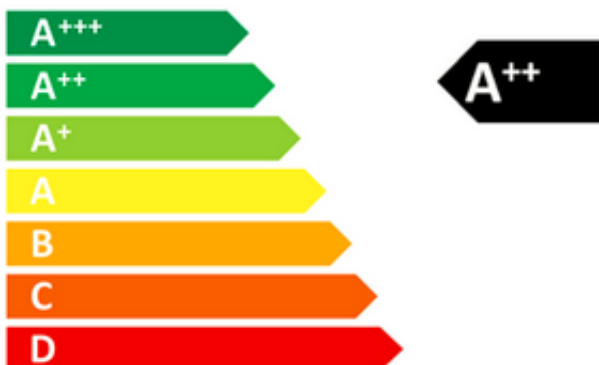

ENERG
енергия · ενεργεια

Y IJA
IE IA

gorenje

ORB152RD

ENERGIA · ЕНЕРГИЯ
ΕΝΕΡΓΕΙΑ · ENERGIJA
ENERGY · ENERGIE · ENERGI

186
kWh/annum

229 L

25 L