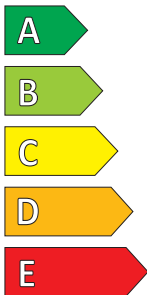

# ENERG

**NANKANG**

EB044

165/60R16C 99/97 H

C2

**D**

**C**