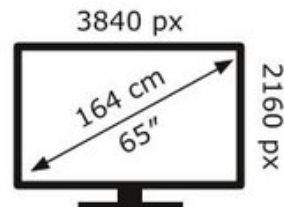

# ENERG

TCL

65C715X1

**117** kWh/1000h

ABCDEF**G**

**204** kWh/1000h

2019/2013