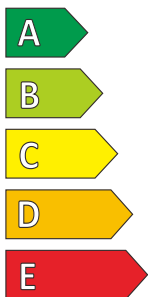

# ENERG

APLUS

1AP805H1

225/60R16 98 H

C1

**D**

**C**

2020/740