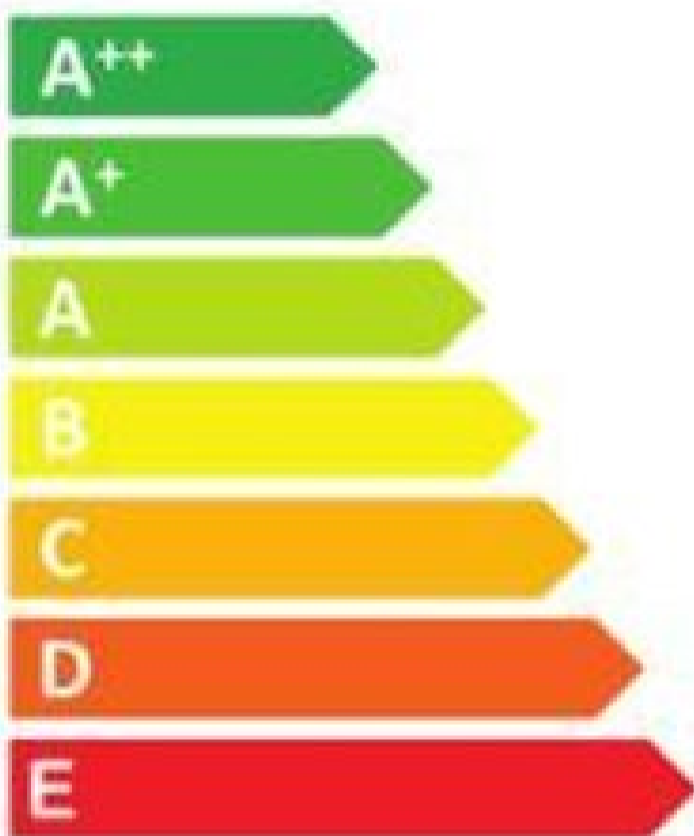

ENERG

енергия · ενεργεια

SONY®

KD-55XF70xx

ENERGIA · ЕНЕРГИЯ
ΕΝΕΡΓΕΙΑ · ENERGIJA
ENERGY · ENERGIE
ENERGI

111
Watt

162
kWh/annum

139
cm