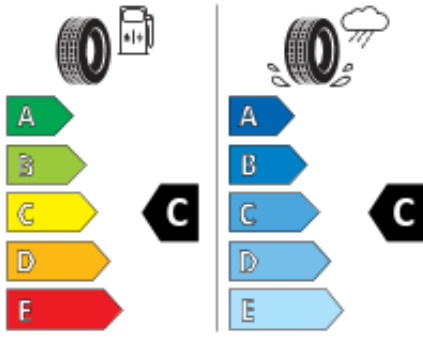

INTERTRAC

F-096-021

215/65R16C 109/107 T

C2

096/0000