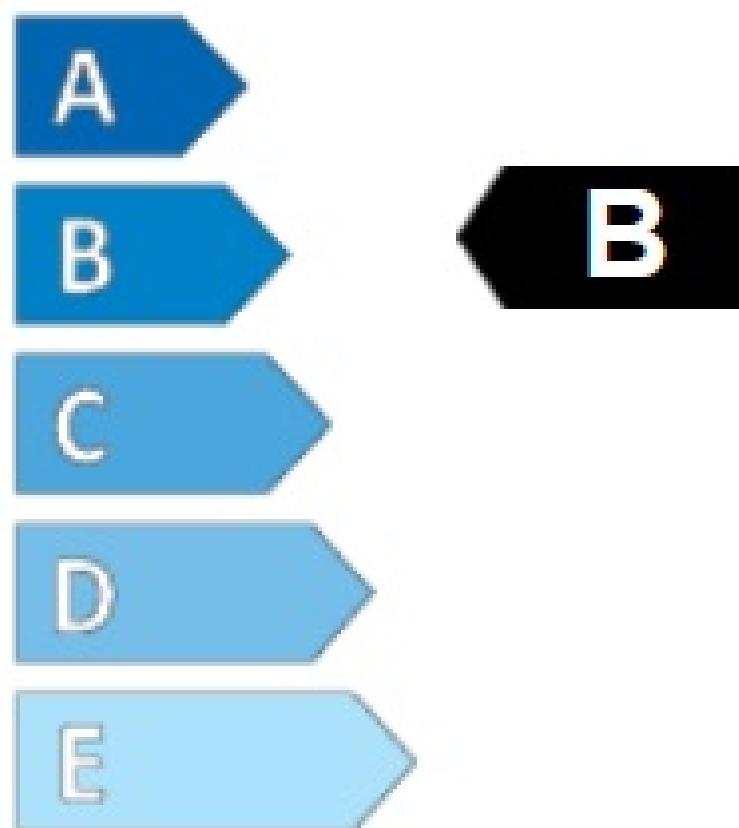

ENERG

KUMHO

2271093

205/50 R 17 SOLUS 4S HA32 93W XL

1

Úspora paliva

Přilnavost na mokru

Úroveň hluku

Záběr na sněhu

2020/740