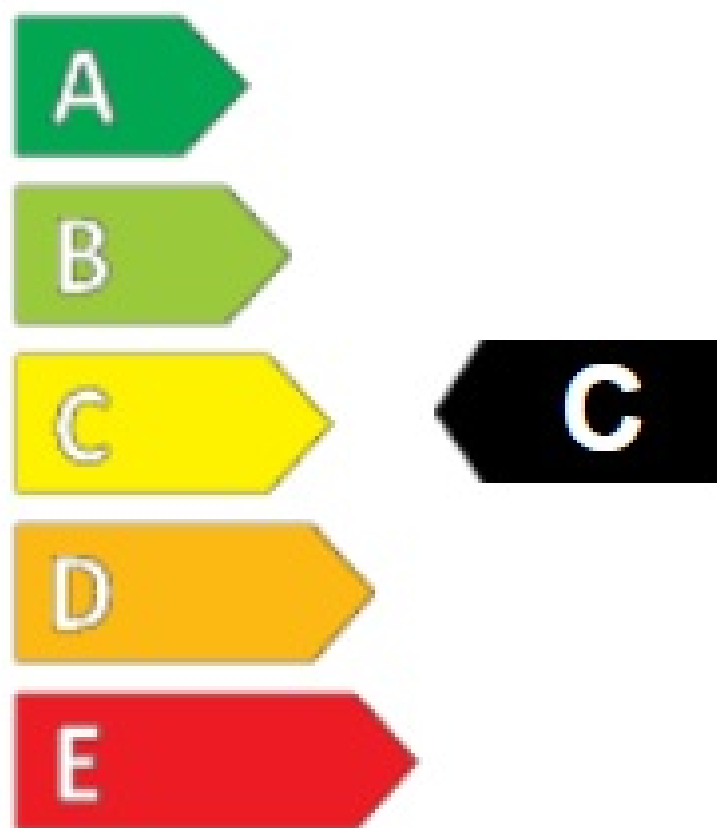

ENERG

KUMHO

2271093

205/50 R 17 SOLUS 4S HA32 93W XL

1

Úspora paliva

Přilnavost na mokru

Úroveň hluku

Záběr na sněhu

2020/740