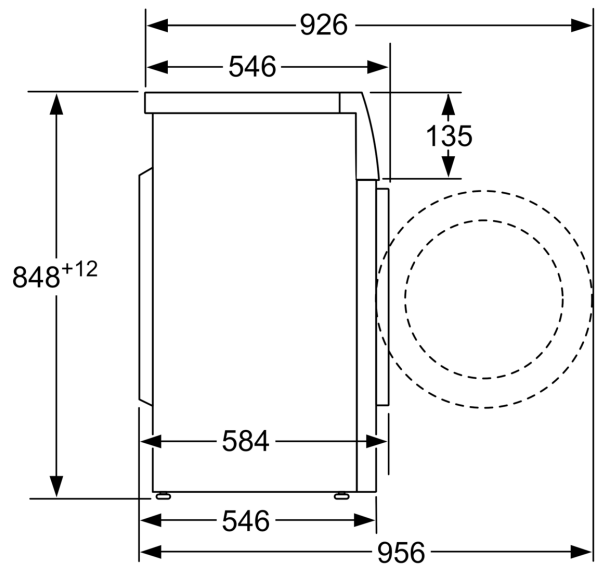

#### Technické informace

- možnost zasunutí pod pracovní desku ve výšce 85 cm
- rozměry (V x Š): 84.8 cm x 59.8 cm

- hloubka spotřebiče: 54.6 cm
- hloubka spotřebiče vč. dvířek: 58.4 cm
- hloubka spotřebiče s otevřenými dvířky: 95.6 cm
- nelze stohovat

**Serie 2, Předem plněná pračka, 8 kg,  
1200 otáček za minutu  
WAJ24065BY**

rozměry v mm

rozměry v mm