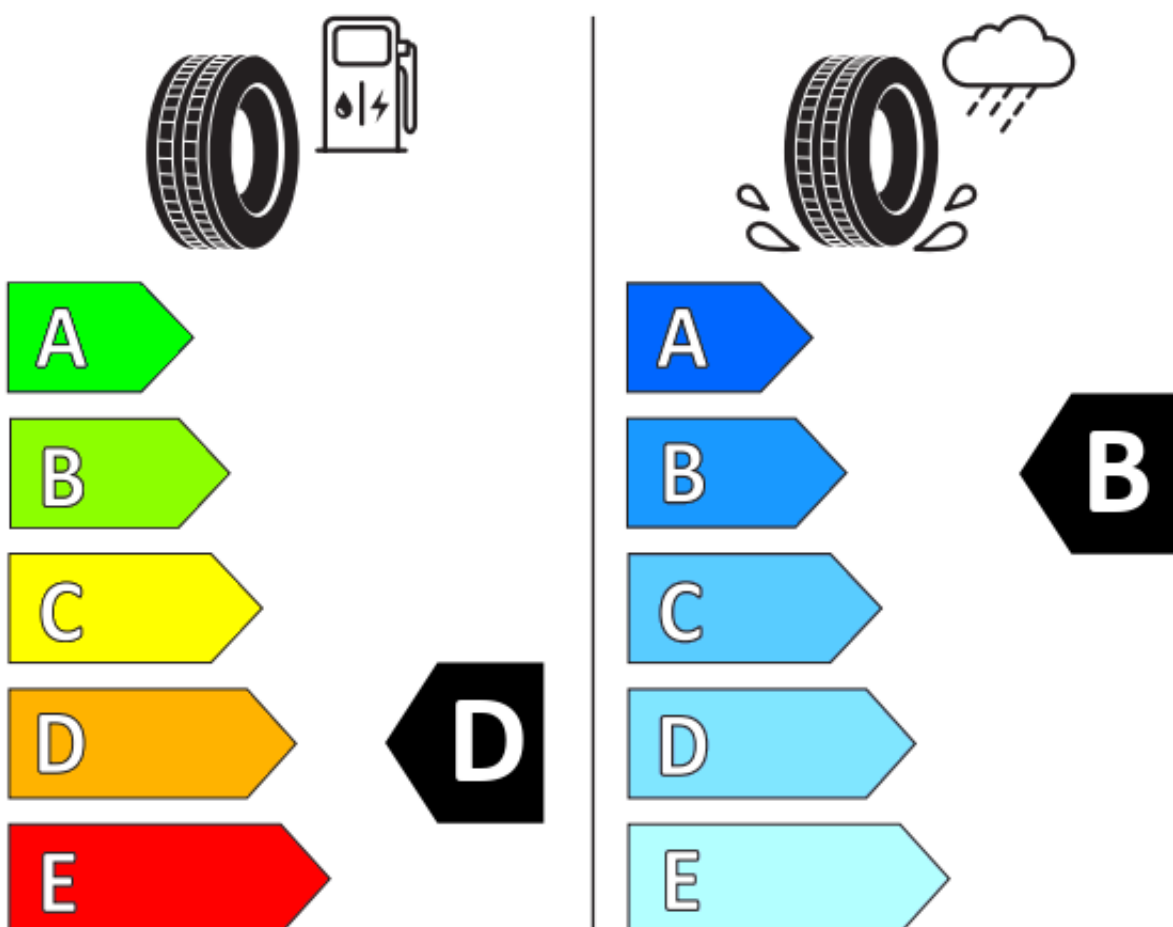

ENERG

BF-Goodrich

414434

185/55R15 82 V

C1

2020/740