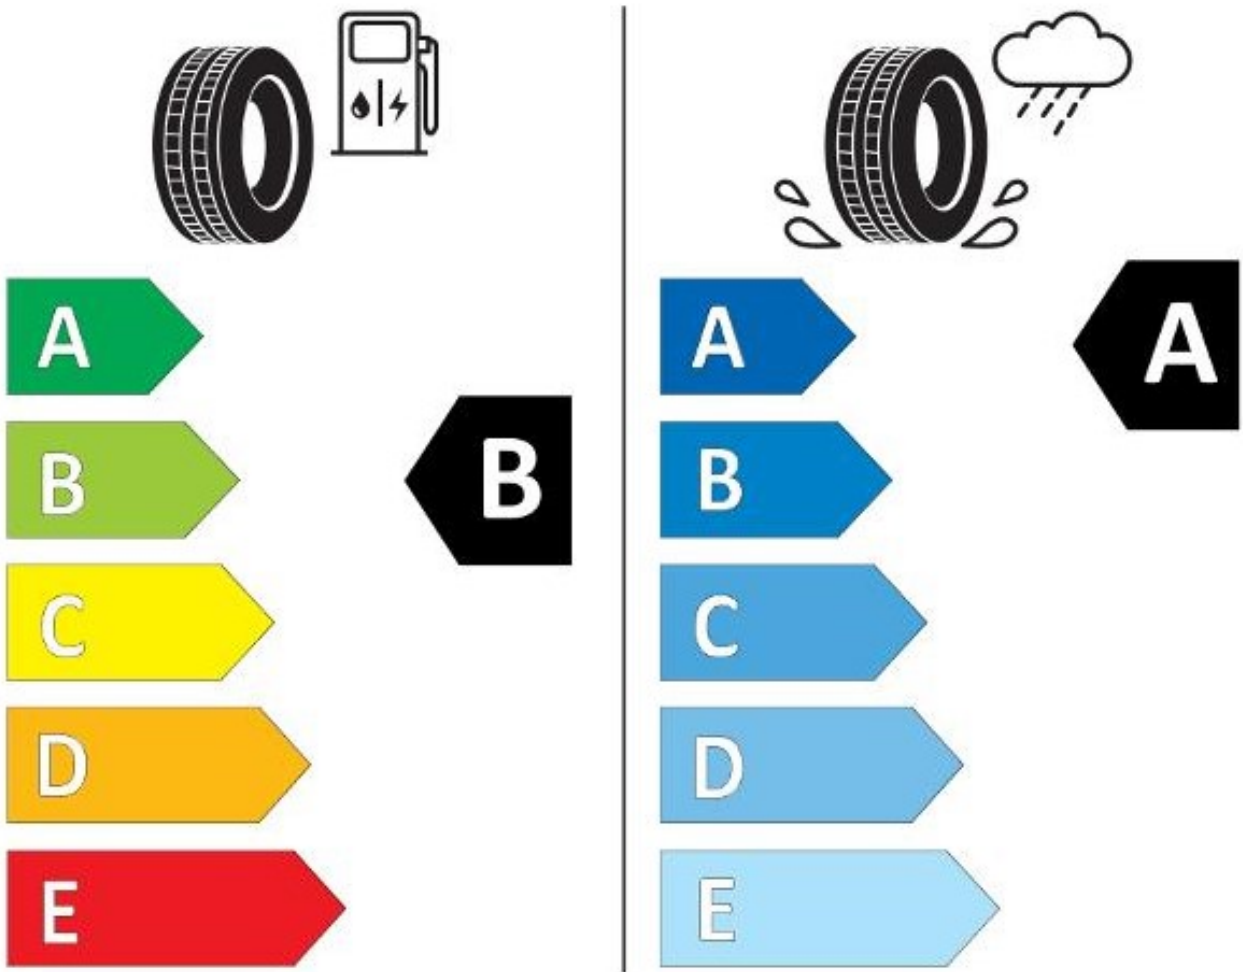

ENERG

MICHELIN

643544

205/55R17 95 V XL

C1

2020/740