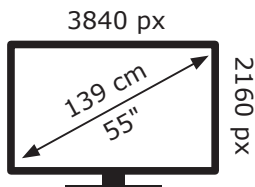

ENERGY

GRUNDIG

55 GUT 7150 Hamburg -
Fire TV Edition UTA000

75 kWh/1000h

ABCDEF**G**

105 kWh/1000h

2019/2013