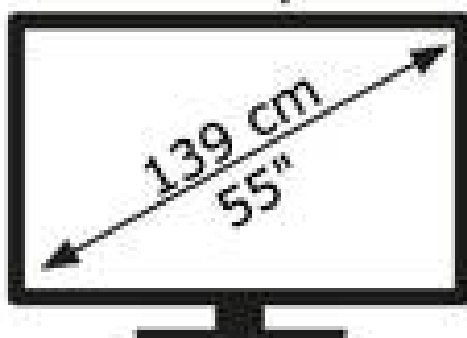

ENERG

HYUNDAI

QLX55840GSMART

64 kWh/1000h

ABCDEF **G**

123 kWh/1000h

3840 px

2160 px