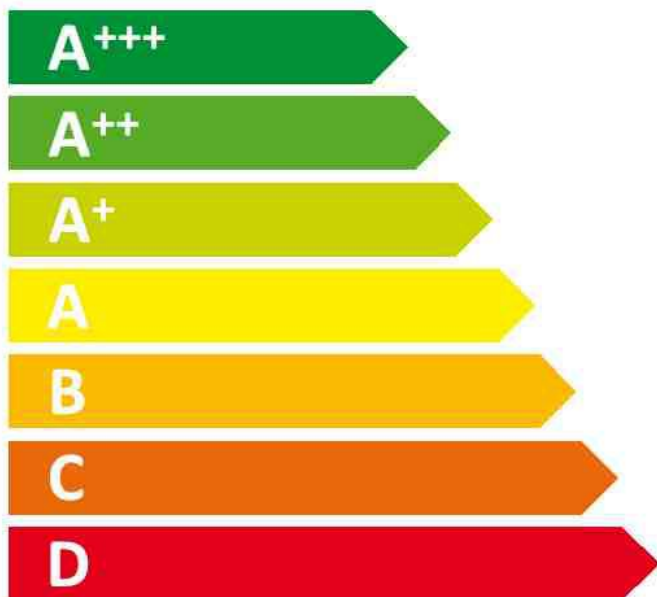

ENERG

енергия · ενεργεια

WHIRLPOOL

AWE 55611

ENERGIA · ЕНЕРГИЯ · ΕΝΕΡΓΕΙΑ
ENERGIJA · ENERGY · ENERGIE
ENERGI

160
kWh/annum

8000
L/annum

5.5
kg