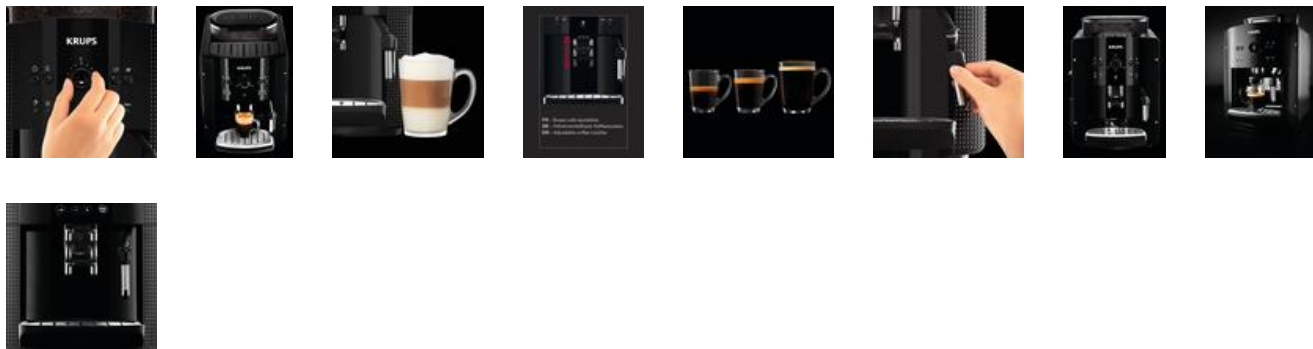

FOTKY PRODUKTU

Další obrázky produktu