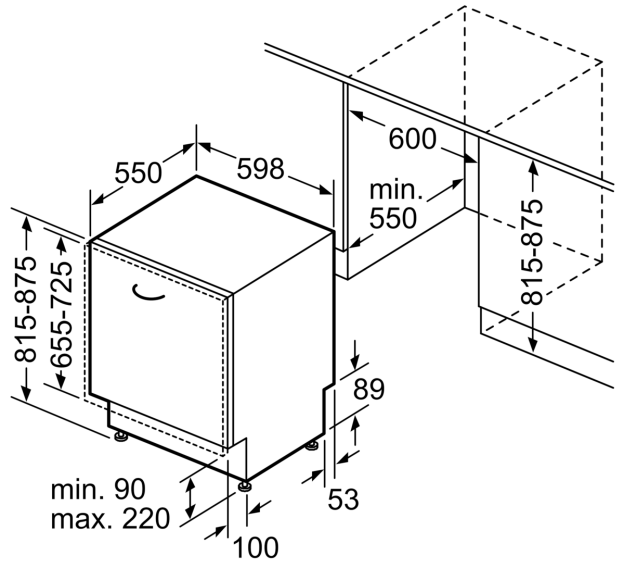

#### Příslušenství

- rozměry spotřebiče (V x Š x H): 81.5 x 59.8 x 55 cm

\* záruční podmínky najdete na

<https://www.bosch-home.com/cz/servis/zarucni-podminky>

<sup>1</sup> stupnice tříd energetické účinnosti od A do G

rozměry v mm

⌚ zásuvka  
( ) hodnoty s prodlužovací sadou

rozměry v mm