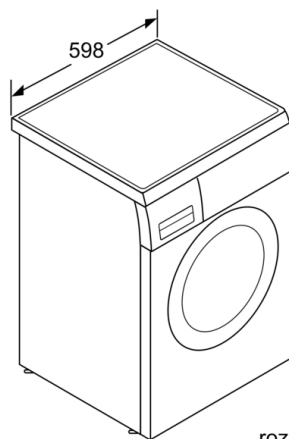

**Serie 6, Předem plněná pračka, 9 kg, 1400
otáček za minutu
WUU28T61BY**

Rozměry v mm

rozměry v mm