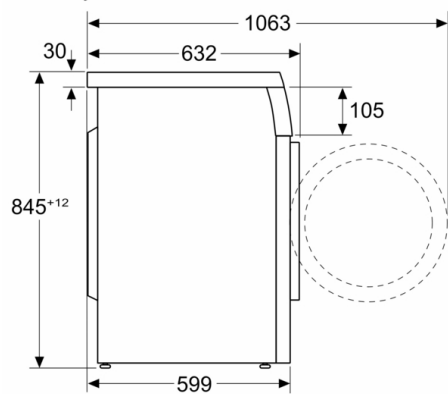

Technické informace

- možnost podstavby pod pracovní desku (po demontáži horní krycí desky spotřebiče) při výšce niky 82 cm
- rozměry (V x Š): 84.5 cm x 59.8 cm
- hloubka spotřebiče: 59.9 cm
- hloubka spotřebiče vč. dvířek: 63.2 cm
- hloubka spotřebiče s otevřenými dvířky: 106.3 cm
- krycí deska na ochranu proti vlhkosti

Rozměry v mm

rozměry v mm