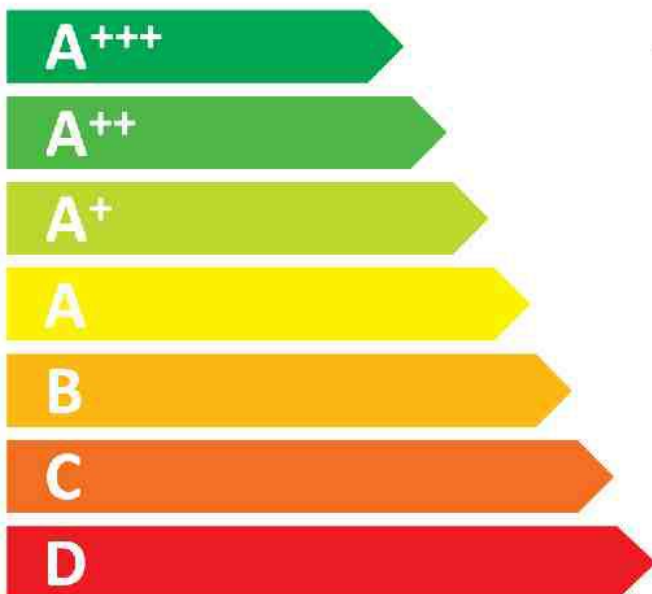

ENERG

енергия · ενεργεια

| Electrolux

|| EWT1366HGW

ENERGIA · ЕНЕРГИЯ · ΕΝΕΡΓΕΙΑ
ENERGIJA · ENERGY · ENERGIE
ENERGI

138
kWh/annum

8390
L/annum

6
kg