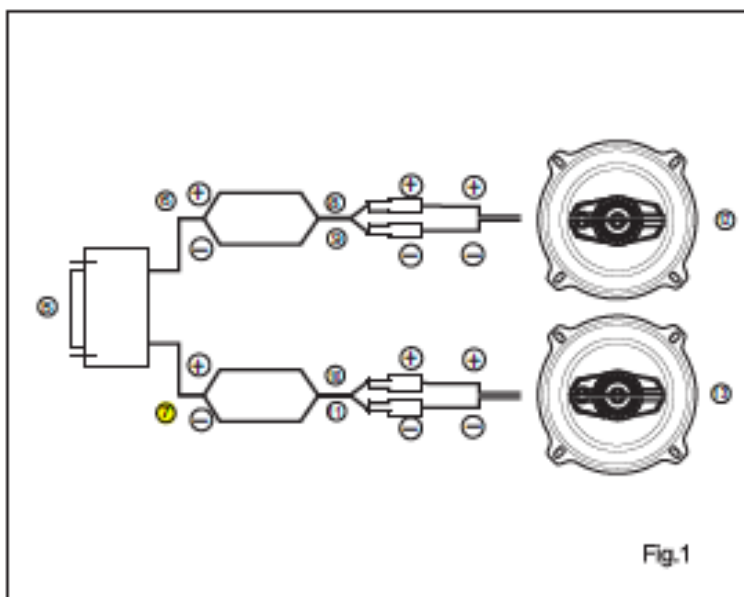

### Instalační příručka

Výrobce doporučuje svěřit montáž odbornému servisu.

- 2 pásmové
- výkon 50W
- průměr 130mm
- frekvenční rozsah: 100-18.000Hz

### OBSAH BALENÍ:

Šrouby, podložky, audio kabel

### Dodržte polaritu zapojení:

- + na reproduktoru zapojte do + v autorádiu nebo zesilovači
- na reproduktoru zapojte do – v autorádiu nebo zesilovači