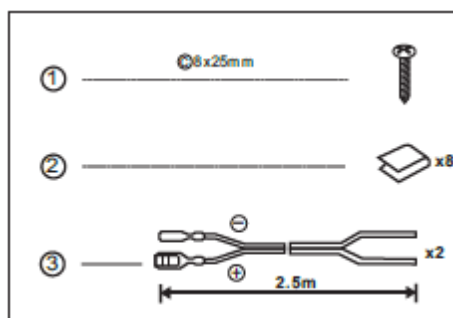

OBSAH BALENÍ:

Šrouby, podložky, audio kabel

Dodržte polaritu zapojení:

- + na reproduktoru zapojte do + v autorádiu nebo zesilovači
- na reproduktoru zapojte do – v autorádiu nebo zesilovači