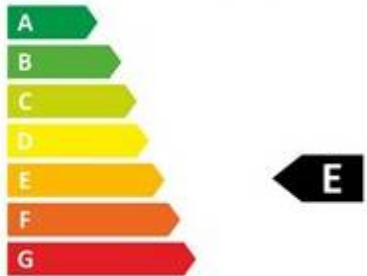

LIEBHERR

GNe 5227_098084751

248 kWh/annum

278 L

38 dB
ABCD

1402/1/18