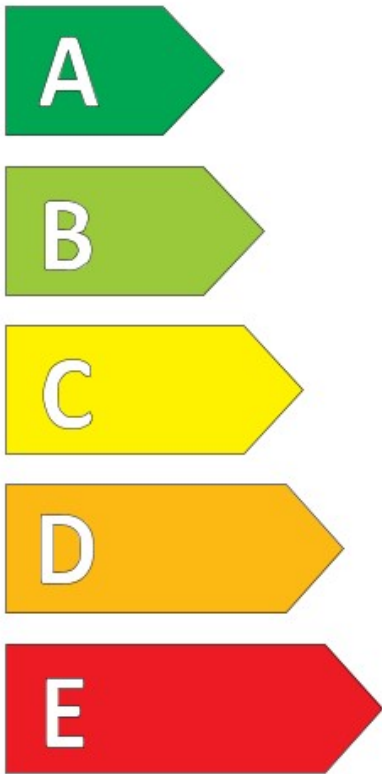

# ENERGY

**GOODRIDE**

Z-107 XL 028

215/45R16 90 W XL

C1

**D**

**B**