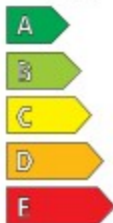

ENERG

AUTOGRIP

GRIP1000P1608

205/65R16 95 H

C1

C

B