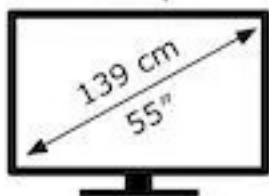

# ENERG

SONY®

XR-55A83K

**83** kWh/1000h

ABCDEF **G**

**97** kWh/1000h

3840 px

2160 px