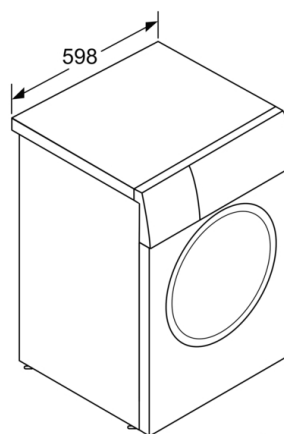

**Serie 4, Předem plněná pračka, 8 kg, max.
1400 otáček za minutu
WAN28275CS**

Rozměry v mm

rozměry v mm