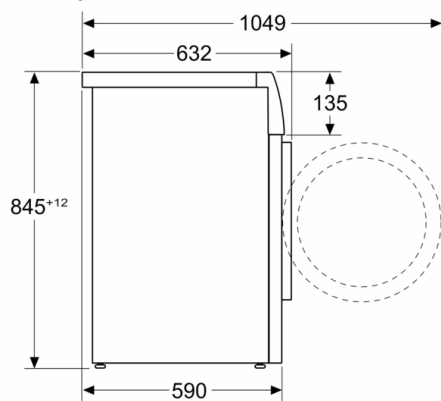

Technické údaje

Konstrukce spotřebiče: Volně stojící
Závěs dvířek: Levý
Barva / materiál spotřebiče: bílá
Délka přívodního kabelu: 160 cm
Výška spotřebiče: 845 mm
Rozměry spotřebiče: 845x598x590 mm
Kolečka: Ne
Hmotnost netto: 66,7 kg
Objem bubnu: 65 l
Door Frame: bílo-černošedá
Hlučnost při praní: 51 dB(A) re 1pW
Příkon: 2300 W
Jištění: 10 A
Napětí: 220-240 V
Frekvence: 50 Hz
Energy Star kvalifikace: Ne
Cord included: Ano
Typ zástrčky: zalitá zástrčka s uzemněním
Length of supply hose (in): 59,05 "
Rozměry zabaleného spotřebiče: 34.25 x 25.39 x 27.16
Hmotnost netto: 147,000 lbs
Hmotnost brutto: 149,000 lbs
Rozměry zabaleného spotřebiče (v x š x h): 870x645x690 mm
Hmotnost brutto: 67,7 kg
Příkon: 2300 W
Jištění: 10 A
Napětí: 220-240 V
Frekvence: 50 Hz
Bezpečnostní systém proti škodám způsobeným vodou:
vícenásobná ochrana proti vodě Aqua Protection
Maximální rychlost odstředování: 1400 otáček za minutu
Regulace rychlosti odstředování: Variabilní
Ukazatel zbytkového času: Ano
Ukazatel průběhu cyklu: bez displeje
Třída energetické účinnosti: A
Vážená spotřeba energie v kWh na 100 mycích cyklů programu eco 40-60: 46 kWh/100 cycles
Maximální kapacita v kg (EU 2017/1369): 8,0 kg
Spotřeba vody eco programu v litrech na cyklus: 47 l
Doba trvání programu eco 40-60 v hodinách a minutách při jmenovité kapacitě: 3:33 h
Třída účinnosti odstředování programu eco 40-60: B
Třída emisí hluku šířeného vzduchem: A
Emise hluku šířeného vzduchem: 72 dB(A) re 1pW

Technické informace

- možnost použití se spojovací sadou pro sušičky
- možnost zasunutí pod pracovní desku ve výšce 85 cm
- rozměry (V x Š): 84.5 cm x 59.8 cm
- hloubka spotřebiče: 59.0 cm
- hloubka spotřebiče vč. dvířek: 63.2 cm
- hloubka spotřebiče s otevřenými dvířky: 104.9 cm

**Serie 4, Předem plněná pračka, 8 kg, max.
1400 otáček za minutu
WAN28275CS**

Rozměry v mm

rozměry v mm