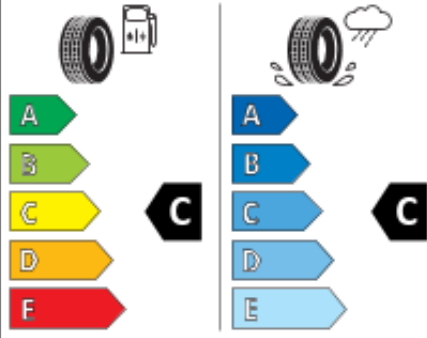

ENERG

KENDA

KR41 K780B877

215/55R18 99 V

C1

096/10002