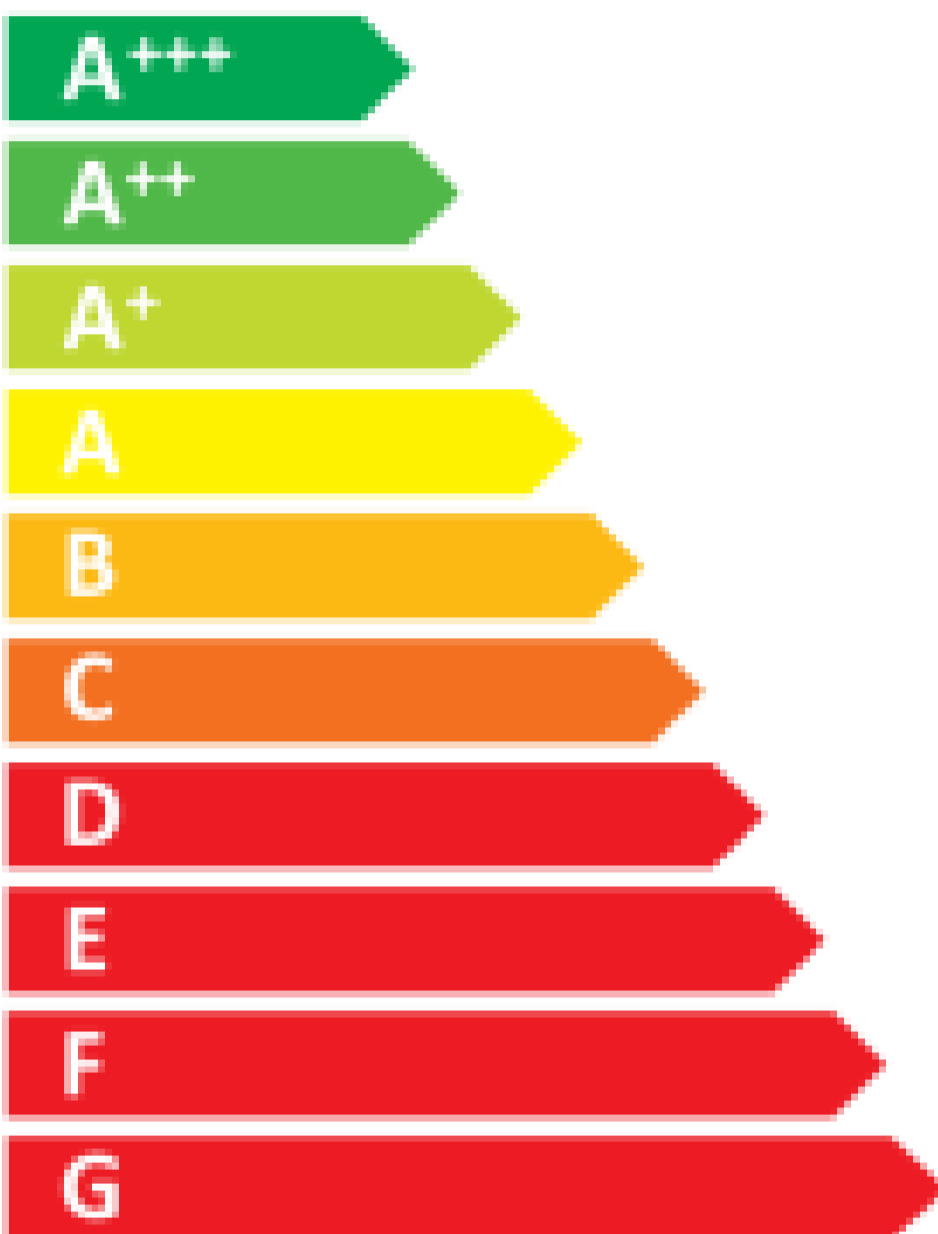

ENERG

енергия · енергія · energia

Bosch KIV87VF30

ENERGIA · ЕНЕРГИЯ · ENERTEIA
ENERGUA · ENERGY · ENERGIE
ENERGI

227
kWh/annum

209L

63 L

38 dB