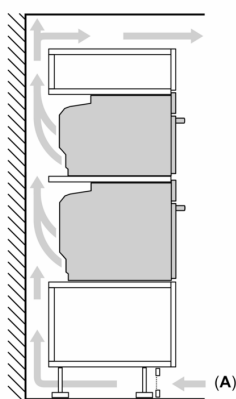

Technické informace

- délka přívodního kabelu: 120 cm
- napětí: 220 - 240 V
- celkový příkon elektro: 3.6 kW

- energetická třída (dle EU 65/2014): A+
- spotřeba energie na cyklus při konvenčním ohřevu: 0.87 kWh (na stupnici třídy energetické účinnosti od A+++ do D)
- spotřeba energie na cyklus v režimu recirkulace: 0.69 kWh
- počet pečicích prostorů: 1 zdroj tepla: elektrina objem pečicího prostoru: 71 l

Rozměry

- rozměry spotřebiče (V x Š x H): 595 mm x 594 mm x 548 mm
- rozměry niky (V x Š x H): 585 mm - 595 mm x 560 mm - 568 mm x 550 mm
- „potřebné rozměry naleznete v instalačních materiálech“

iQ700, Vestavná pečicí trouba, 60 x 60 cm, Černá HB776G1B1

Rozměrové výkresy

Montáž dvou spotřebičů nad sebou
Výměna vzduchu

A: Větrací mřížka $\geq 200 \text{ cm}^2$

rozměry v mm

Pokud je spotřebič vestavěný pod varnou deskou, musí být dodržena následující tloušťka pracovní desky (příp. včetně nosné konstrukce).