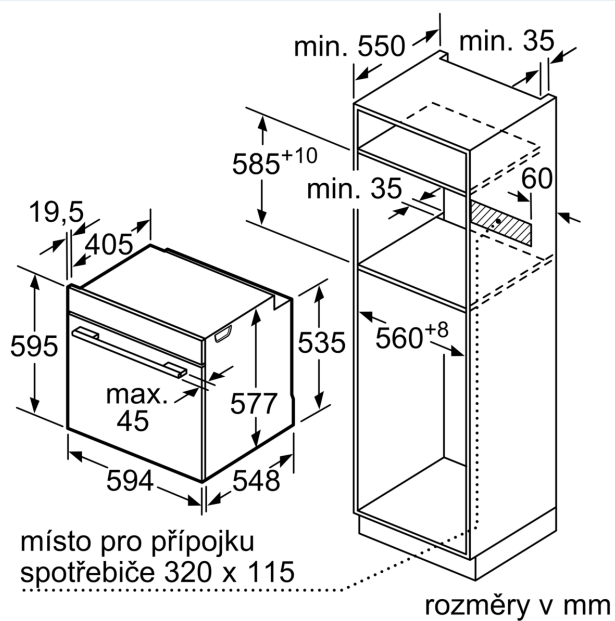

Technické informace

- délka přívodního kabelu: 120 cm
- napětí: 220 - 240 V
- celkový příkon elektro: 3.6 kW

- energetická třída (dle EU 65/2014): A+
- spotřeba energie na cyklus při konvenčním ohřevu: 0.87 kWh (na stupnici třídy energetické účinnosti od A+++ do D)
- spotřeba energie na cyklus v režimu recirkulace: 0.69 kWh
- počet pečicích prostorů: 1 zdroj tepla: elektrina objem pečicího prostoru: 71 l

Rozměry

- rozměry spotřebiče (V x Š x H): 595 mm x 594 mm x 548 mm
- rozměry niky (V x Š x H): 585 mm - 595 mm x 560 mm - 568 mm x 550 mm
- „potřebné rozměry naleznete v instalačních materiálech“

iQ700, Vestavná pečicí trouba, 60 x 60 cm, Černá HB776G1B1

Rozměrové výkresy

Montáž dvou spotřebičů nad sebou
Výměna vzduchu

A: Větrací mřížka $\geq 200 \text{ cm}^2$

rozměry v mm

Pokud je spotřebič vestavěný pod varnou deskou, musí být dodržena následující tloušťka pracovní desky (příp. včetně nosné konstrukce).

Rozměrové výkresy