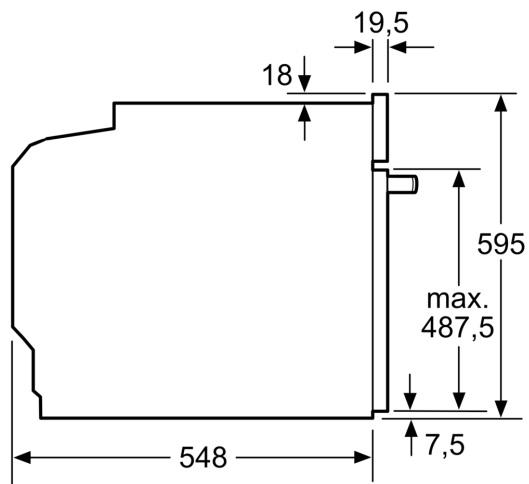

Technické informace

- délka přívodního kabelu: 120 cm
- napětí: 220 - 240 V
- celkový příkon elektro: 3.6 kW

- energetická třída (dle EU 65/2014): A+
- spotřeba energie na cyklus při konvenčním ohřevu: 0.87 kWh (na stupnici třídy energetické účinnosti od A+++ do D)
- spotřeba energie na cyklus v režimu recirkulace: 0.69 kWh
- počet pečicích prostorů: 1 zdroj tepla: elektrina objem pečicího prostoru: 71 l

Rozměry

- rozměry spotřebiče (V x Š x H): 595 mm x 594 mm x 548 mm
- rozměry niky (V x Š x H): 585 mm - 595 mm x 560 mm - 568 mm x 550 mm
- „potřebné rozměry naleznete v instalačních materiálech“

iQ700, Vestavná pečicí trouba, 60 x 60 cm, Černá HB776G1B1

Rozměrové výkresy

Montáž dvou spotřebičů nad sebou
Výměna vzduchu

A: Větrací mřížka $\geq 200 \text{ cm}^2$

rozměry v mm

Pokud je spotřebič vestavěný pod varnou deskou, musí být dodržena následující tloušťka pracovní desky (příp. včetně nosné konstrukce).

Rozměrové výkresy