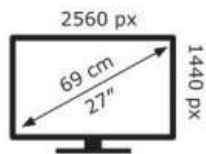

ENERGY

DELL

SE2723DS

20 kWh/1000h

2019/2013