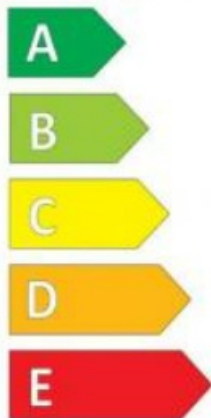

# ENERG⚡

**UNIROYAL**

235/55 R18 100 V

C1

**C**

**A**